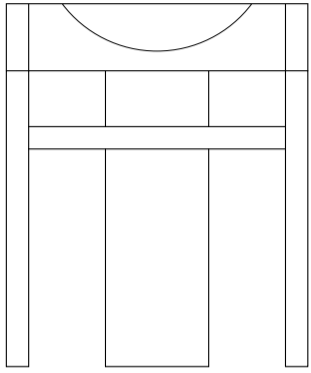

SOMMA SPESSORE SCH. X GIASSO

I som out

20 30 (50 PBC)

ALTRA
FREJAR
12 INVENTO

GIUMBO

B

30/95

w 54 d 43 h 65 cm | h seat 43 cm

ert è una sedia in sette pannelli giuntati in massello nero ebanizzato. Composta da una semplice seduta attorniata da un nastro che da gamba si evolve in spalliera.

Tale fascia lignea è supportata da una piede centrale. Il comfort della spalliera, più bassa per continuità con i braccioli, è garantito da una fresatura a mezza luna.