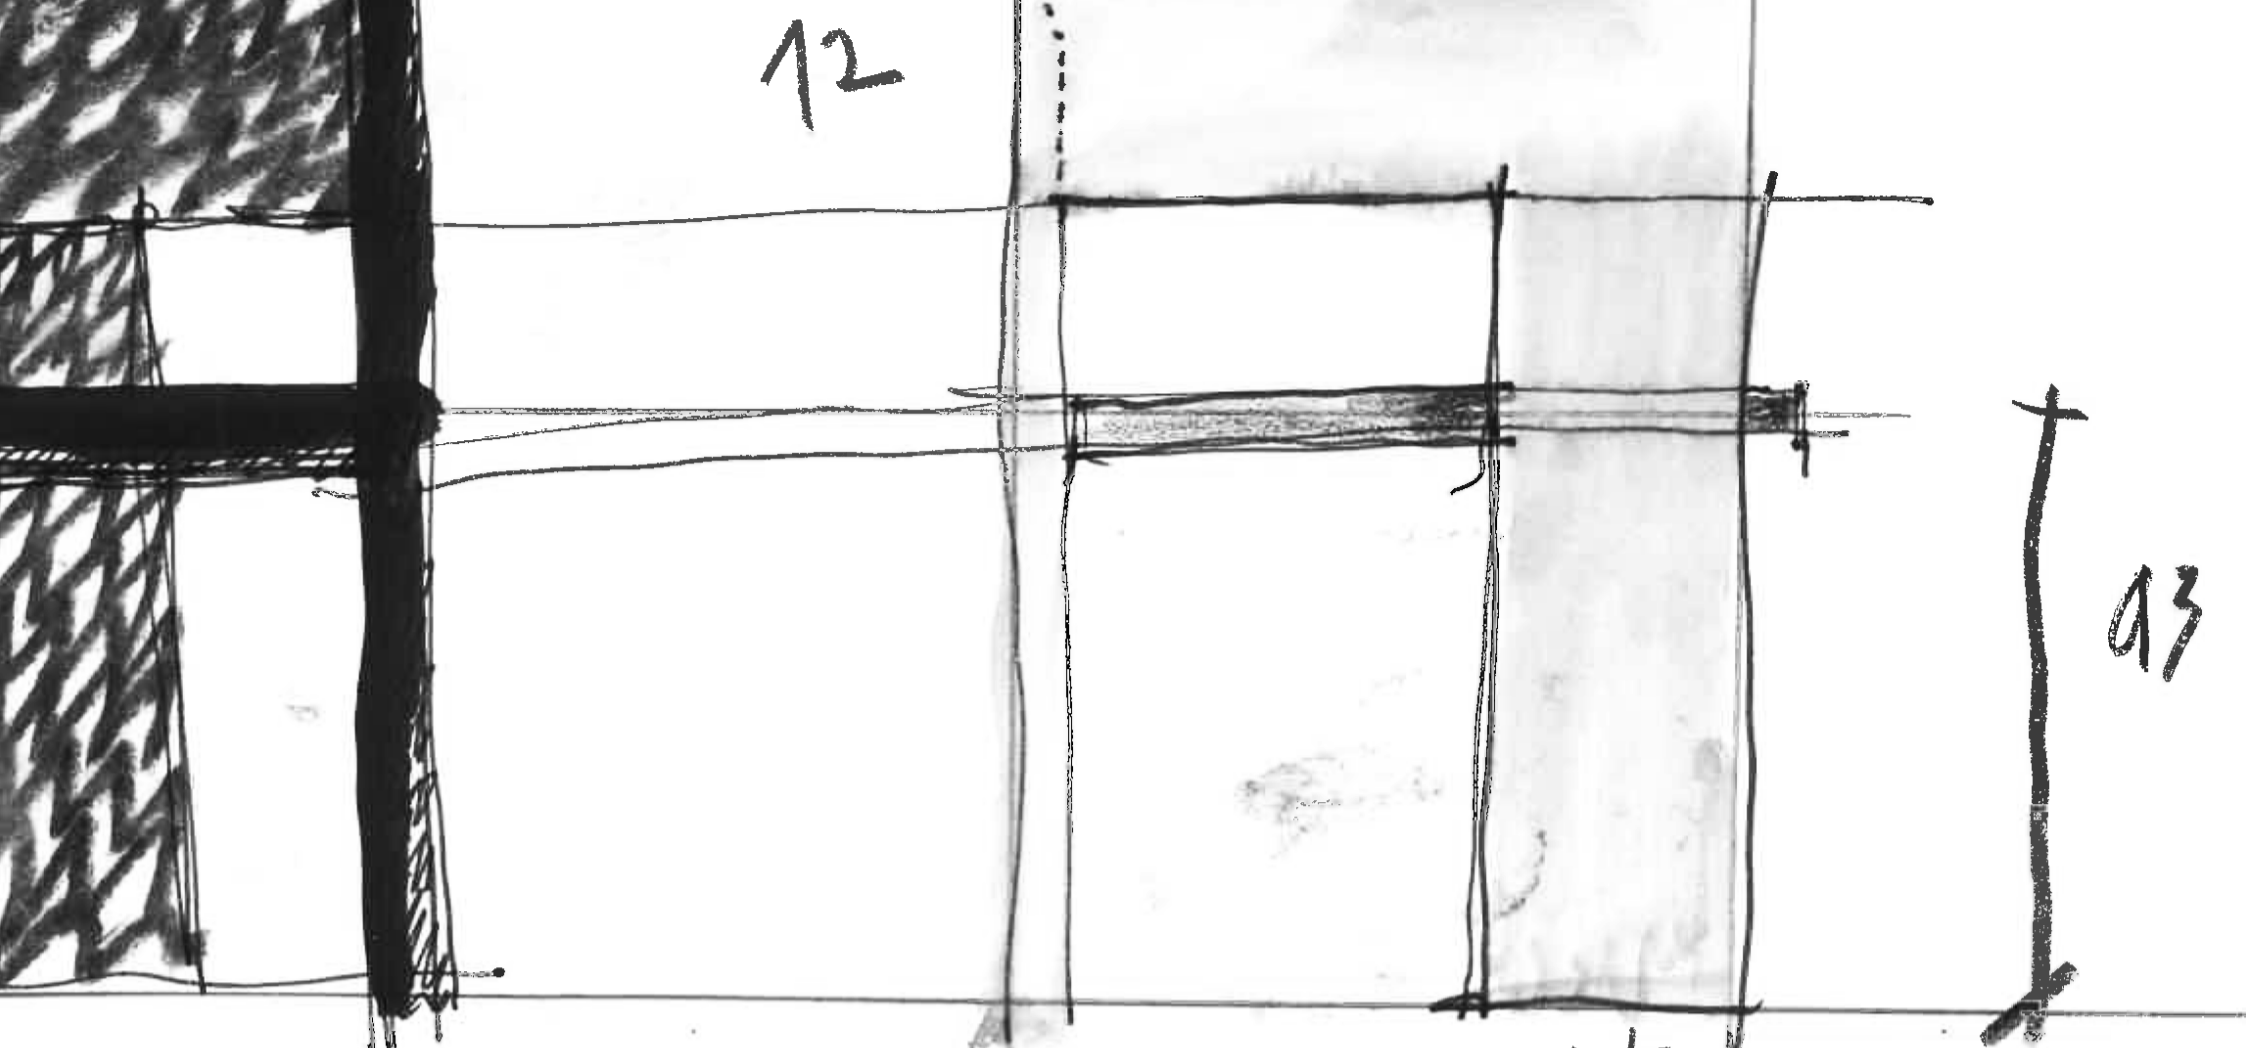

12

43

40

18/5

SOMMA SPESSORE SCH. X GIASSO

I som out

20 30 (50 PBC)

ALTRA
FREJAR
12 INVENTO

GIUMBO

B

30/95